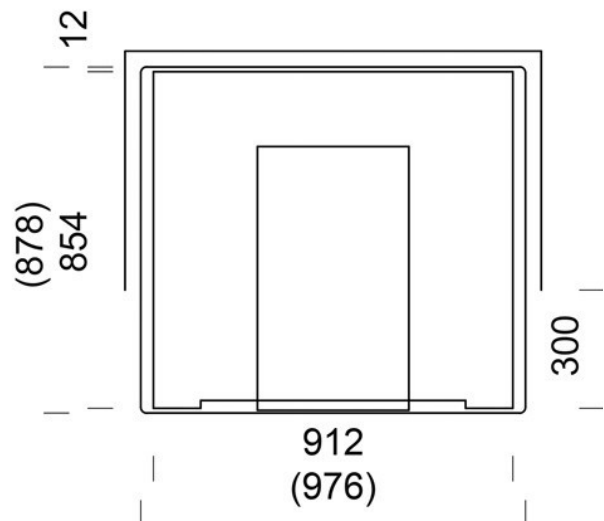

Ama 1

Mõõtmed

Kõrgus: 1536 mm

Laius: 912 mm

Sügavus: 854 mm

Küttekolde kaal: 2355 kg

Hind sisaldab paigaldust

Soojusteave

Soojusenergia: 66-74 kWh

Maksimaalne küttepuude kogus /
kütiskord: 20 kg

Küttepuu pikkus: 33 cm

Kütteklass