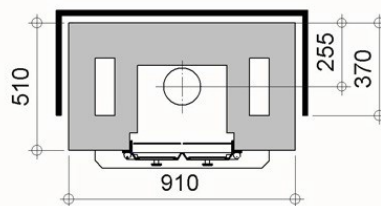

ANTTI 1

Mõõtmed

Kõrgus: 1435 mm
Laius: 910 mm
Sügavus: 510 mm
Küttekolde kaal: 1380 kg

Hind sisaldab paigaldust

Soojusteave

Soojusenergia: 31-35 kWh
Nimiküttevõimsus / aeg: 1,4 / 6 kW/h
Soojuseraldusaeg (h), protsenti maksimumvõimsusest :
100% 3,9 h
50% 13,5 h
25% 24,1 h
Kasutegur: 75%
Kütteaeg (h:min): 2:15
Maksimaalne küttepuude kogus / kütiskord: 10 kg
Küttepuu pikkus: 33 cm