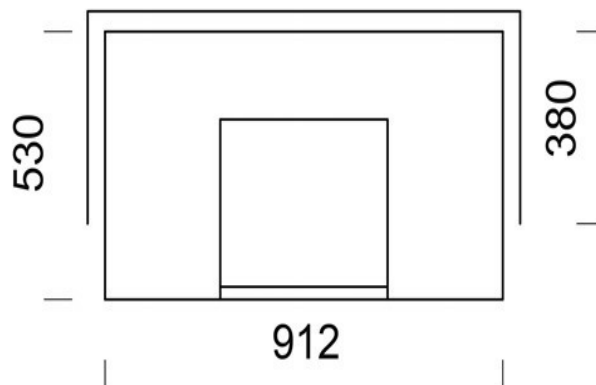

Blanka 1

Mõõtmed

Kõrgus: 1824 mm

Laius: 912 mm

Sügavus: 550 mm

Küttekolde kaal: 1835 kg

Hind sisaldab paigaldust

Soojusteave

Soojusenergia: 68-76 kWh

Maksimaalne küttepuude kogus /

kütiskord: 20 kg

Küttepuu pikkus: 33 cm

Kütteklass