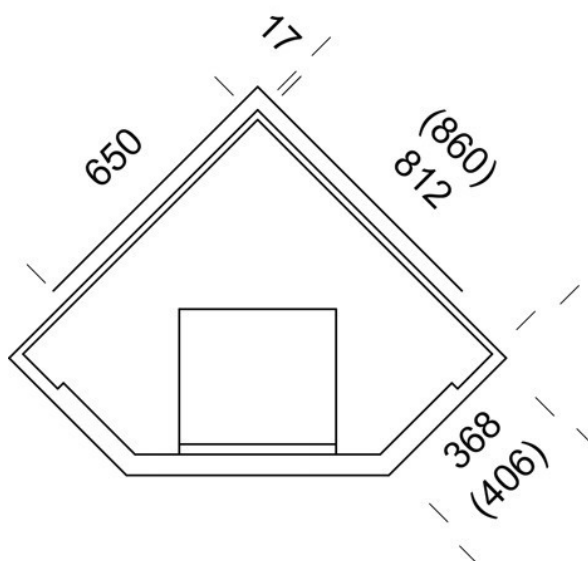

## BLANKA ANGOLO-1

### Mõõtmed

Kõrgus: 1824 mm

Laius: 812 mm

Sügavus: 812 mm

Küttekolde kaal: 1935 kg

### Soojusteave

Soojusenergia: 68-76 kWh

Maksimaalne küttepuude kogus /

kütiskord: 20 kg

Küttepuu pikkus: 33 cm