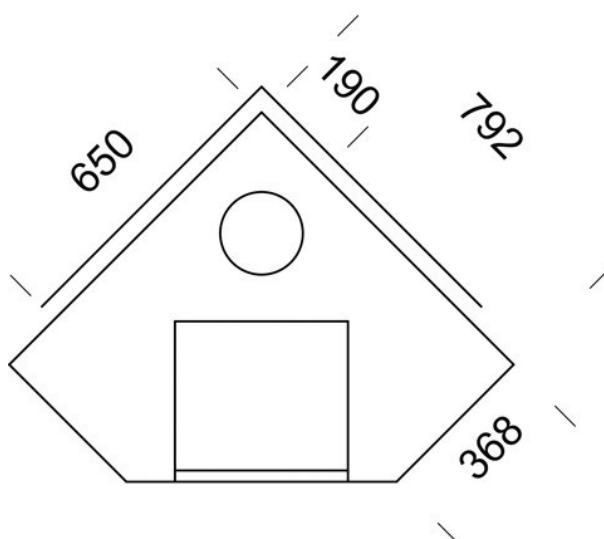

BLANKA ANGOLO

Mõõtmed

Kõrgus: 1824 mm

Laius: 792 mm

Sügavus: 792 mm

Küttekolde kaal: 1880 kg

Hind sisaldab paigaldust

Soojusteave

Soojusenergia: 68-76 kWh

Maksimaalne küttepuude kogus /

kütiskord: 20 kg

Küttepuu pikkus: 33 cm

Kütteclass