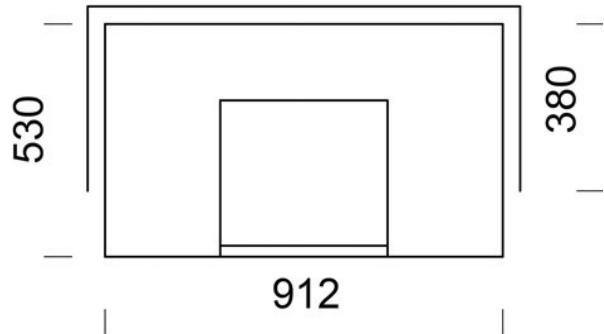

Blanka

Mõõtmed

Kõrgus: 1824 mm

Laius: 912 mm

Sügavus: 530 mm

Küttekolde kaal: 1790 kg

Hind sisaldab paigaldust

Soojusteave

Soojusenergia: 68-76 kWh

Maksimaalne küttepuude kogus /

kütiskord: 20 kg

Küttepuu pikkus: 33 cm

Kütteklass