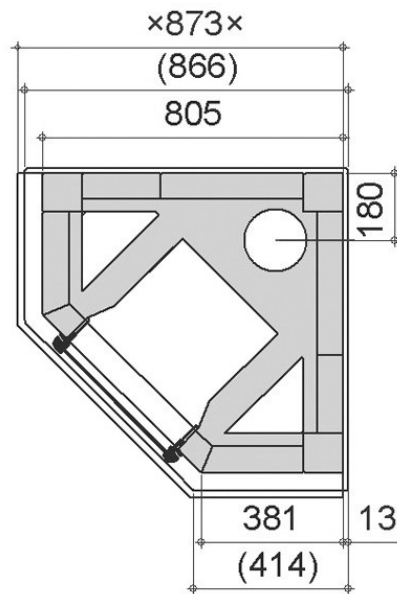

CAROLINA 2

Hind sisaldab paigaldust

Mõõtmed

Kõrgus: 1505 mm
Laius: 805 mm
Sügavus: 805 mm
Küttekolde kaal: 1635 kg
Põhja kaal: 125 kg
Sobib kokku Aurumi
graanuliseadmega: Jaa

Soojusteave

Soojusenergia: 50-57 kWh
Nimiküttevõimsus / aeg: 2,0 / 7,1
kW/h
Soojuseraldusaeg (h), protsenti
maksimumvõimsusest :
100% 4,7 h
50% 19,1 h
25% 29,4 h
Kasutegur: 84%
Kütteaeg (h:min): 2:30
Maksimaalne küttepuude kogus /
kütiskord: 15 kg
Küttepuu pikkus: 33 cm

Kütteklass