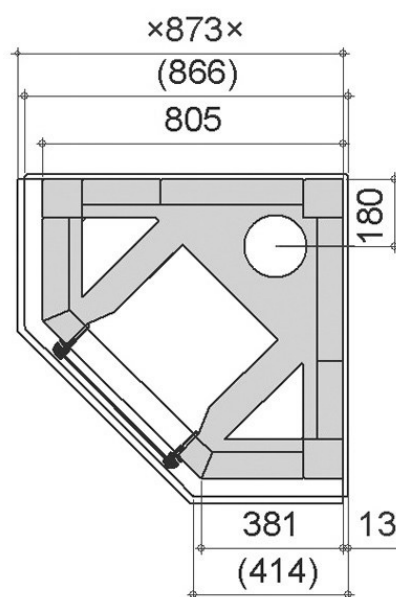

Carolina 3

Hind sisaldab paigaldust

Mõõtmed

Kõrgus: 1575 mm
Laius: 805 mm
Sügavus: 805 mm
Küttekolde kaal: 1690 kg
Põhja kaal: 125 kg
Sobib kokku Aurumi
graanuliseadmega: Jaa

Soojusteave

Soojusenergia: 50-57 kWh
Nimiküttevõimsus / aeg: 2,0 / 7,1 kW/h
Soojuseraldusaeg (h), protsenti maksimumvõimsusest :
100% 4,7 h
50% 19,1 h
25% 29,4 h
Kasutegur: 84%
Kütteaeg (h:min): 2:30
Maksimaalne küttepuude kogus / kütiskord: 15 kg
Küttepuu pikkus: 33 cm

Kütteklass