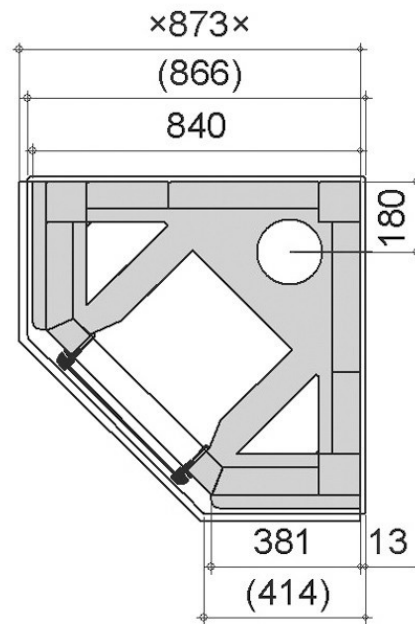

Carolina 5

Hind sisaldab paigaldust

Soojusteave

Soojusenergia: 50-57 kWh
Nimiküttevõimsus / aeg: 2,0 / 7,1 kW/h
Soojuseraldusaeg (h), protsenti maksimumvõimsusest :
100% 4,7 h
50% 19,1 h
25% 29,4 h
Kasutegur: 84%
Kütteaeg (h:min): 2:30
Maksimaalne küttepuude kogus / kütiskord: 15 kg
Küttepuu pikkus: 33 cm

Mõõtmed

Kõrgus: 1575 mm
Laius: 840 mm
Sügavus: 840 mm
Küttekolde kaal: 1755 kg
Põhja kaal: 125 kg
Sobib kokku Aurumi graanuliseadmega: Jaa

Kütteklass