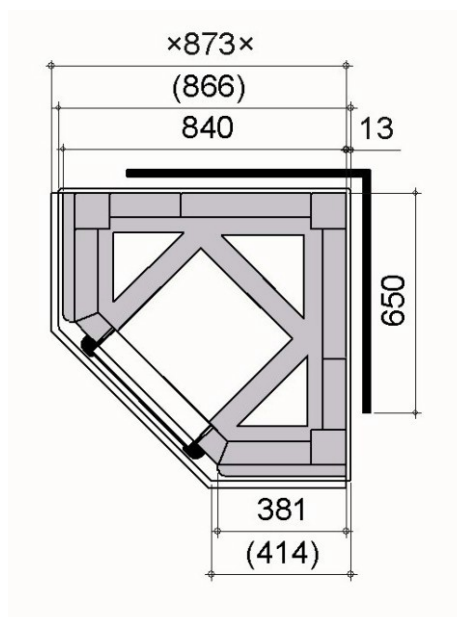

Soojusteave

Soojusenergia: 68-76 kWh

Nimiküttevõimsus / aeg: 2,2 / 9,5 kW/h

Soojuseraldusaeg (h), protsenti
maksimumvõimsusest :

100% 6,2 h

50% 20,9 h

25% 33,5 h

Kasutegur: 80%

Kütteaeg (h:min): 2:30

Maksimaalne küttepuude kogus / kütiskord: 20
kg

Küttepuu pikkus: 33 cm

Kütteklass