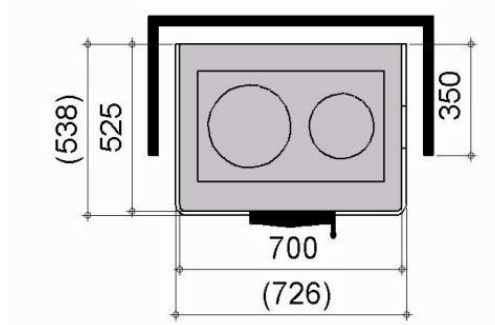

Elena 1

Mõõtmed

Kõrgus: 910 mm

Laius: 700 mm

Sügavus: 525 mm

Küttekolde kaal: 760 kg

Põhja kaal: 80 kg

Hind sisaldab paigaldust

Soojusteave

Soojusenergia: 26-30 kWh

Kütteaeg (h:min): 1:30

Maksimaalne küttepuude kogus /
kütiskord: 8 kg

Küttepuu pikkus: 25 cm

Kütteklass