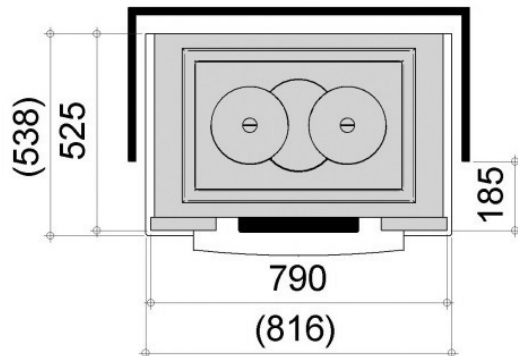

Essi 1

Hind sisaldab paigaldust

Mõõtmed

Kõrgus: 945 mm

Laius: 790 mm

Sügavus: 525 mm

Küttekolde kaal: 840 kg

Põhja kaal: 90 kg

Soojusteave

Soojusenergia: 33-37 kWh

Kütteaeg (h:min): 2:00

Maksimaalne küttepuude kogus /
kütiskord: 10 kg

Küttepuidu pikkus: 25 cm

Kütteklass