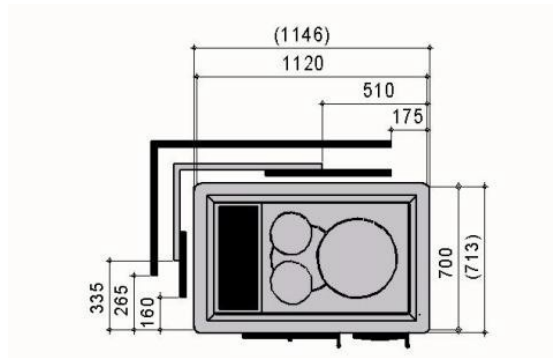

Eva 1

Hind sisaldab paigaldust

Soojusteave

Soojusenergia: 48-54 kWh
Kütteaeg (h:min): 2:00
Maksimaalne küttepuude kogus /
kütiskord: 15 kg
Küttepuu pikkus: 33 cm

Mõõtmed

Kõrgus: 945 mm
Laius: 1120 mm
Sügavus: 700 mm
Küttekolde kaal: 1520 kg
Põhja kaal: 170 kg