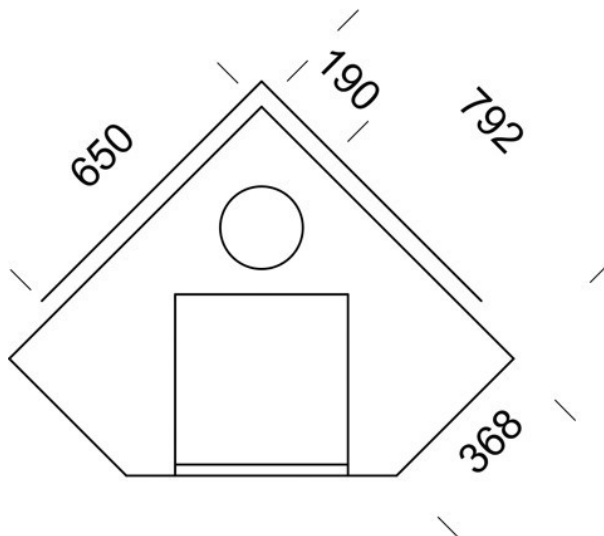

## HESTIA ANGOLO SOLO

### Mõõtmed

Kõrgus: 1824 mm  
Laius: 792 mm  
Sügavus: 792 mm  
Küttekolde kaal: 1775 kg

### Soojusteave

Soojusenergia: 56-62 kWh

Maksimaalne küttepuidu kogus /  
kütiskord: 16 kg  
Küttepuidu pikkus: 33 cm