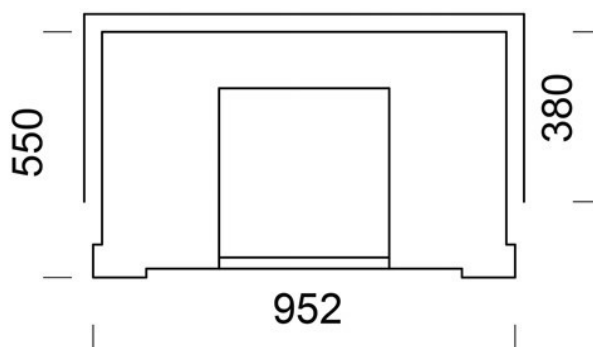

### Mõõtmed

Kõrgus: 1824 mm

Laius: 952 mm

Sügavus: 550 mm

Küttekolde kaal: 1730 kg