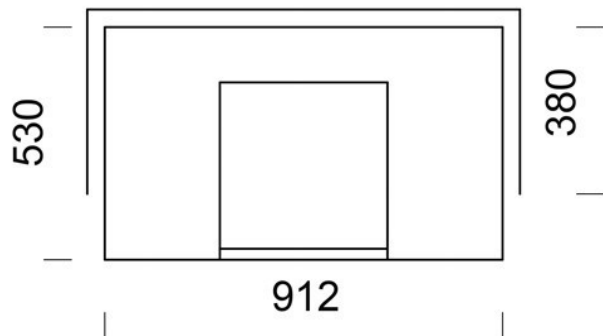

HESTIA SOLO

Mõõtmed

Kõrgus: 1824 mm
Laius: 912 mm
Sügavus: 530 mm
Küttekolde kaal: 1670 kg

Hind sisaldab paigaldust

Soojusteave

Soojusenergia: 58-64 kWh

Maksimaalne küttepuude kogus /
kütiskord: 16 kg
Küttepuu pikkus: 33 cm

Kütteklass