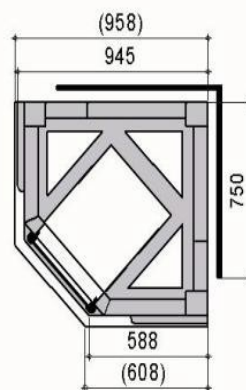

25% 41,2 h

Kasutegur: 84%

Kütteaeg (h:min): 2:45

Maksimaalne küttepuude kogus / kütiskord: 24
kg

Küttepuu pikkus: 33 cm

Küttepuu pikkus leivaahju korral: 33 cm

Mõõtmed

Kõrgus: 1715 mm

Laius: 945 mm

Sügavus: 945 mm

Küttekolde kaal: 2540 kg

Põhja kaal: 170 kg

Sobib kokku Aurumi graanuliseadmega: Jaa

Kütteklass