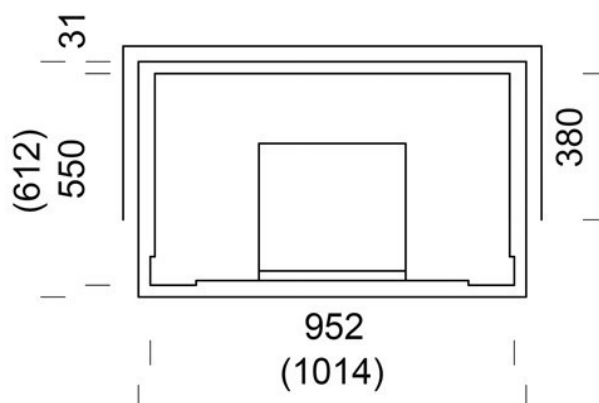

Joya 1

Mõõtmed

Kõrgus: 1536 mm

Laius: 952 mm

Sügavus: 550 mm

Küttekolde kaal: 1610 kg

Hind sisaldab paigaldust

Soojusteave

Soojusenergia: 56-62 kWh

Maksimaalne küttepuude kogus /
kütiskord: 16 kg

Küttepuu pikkus: 33 cm

Kütteklass