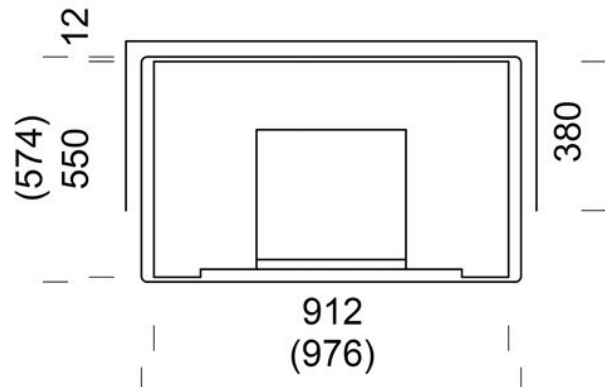

### Mõõtmed

Kõrgus: 1536 mm

Laius: 912 mm

Sügavus: 550 mm

Küttekolde kaal: 1560 kg

### Soojusteave

Soojusenergia: 56-62 kWh

Maksimaalne küttepuude kogus /

kütiskord: 16 kg

Küttepuu pikkus: 33 cm