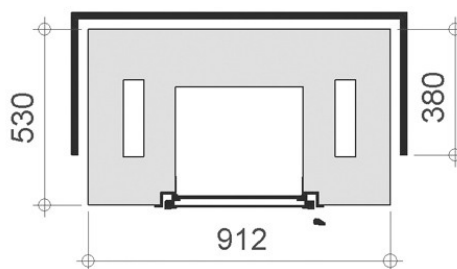

JOYA 3

Mõõtmed

Kõrgus: 1584 mm

Laius: 912 mm

Sügavus: 530 mm

Küttekolde kaal: 1515 kg

Hind sisaldab paigaldust

Soojusteave

Maksimaalne küttepuude kogus /
kütiskord: 16 kg

Küttepuu pikkus: 33 cm

Kütteklass