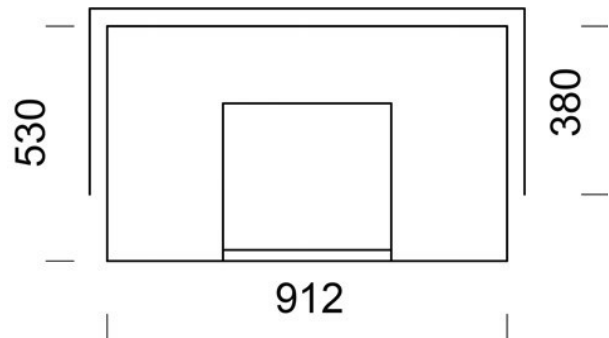

### Mõõtmed

Kõrgus: 1536 mm

Laius: 912 mm

Sügavus: 530 mm

Küttekolde kaal: 1500 kg