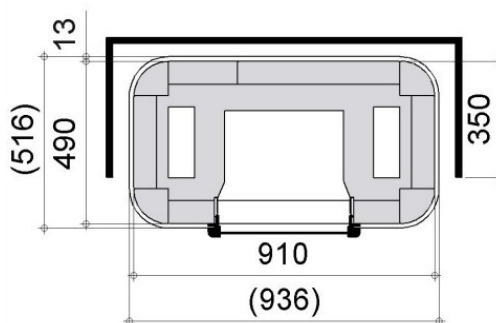

Leila 1

Hind sisaldab paigaldust

Mõõtmed

Kõrgus: 1505 mm
Laius: 910 mm
Sügavus: 490 mm
Küttekolde kaal: 1400 kg
Põhja kaal: 95 kg
Sobib kokku Aurumi
graanuliseadmega: Jaa

Soojusteave

Soojusenergia: 50-57 kWh
Nimiküttevõimsus / aeg: 2,3 / 7,3
kW/h
Soojuseraldusaeg (h), protsenti
maksimumvõimsusest :
100% 4,9 h
50% 17,0 h
25% 26,6 h
Kasutegur: 82%
Kütteaeg (h:min): 2:30
Maksimaalne küttepuude kogus /
kütiskord: 15 kg
Küttepuu pikkus: 33 cm