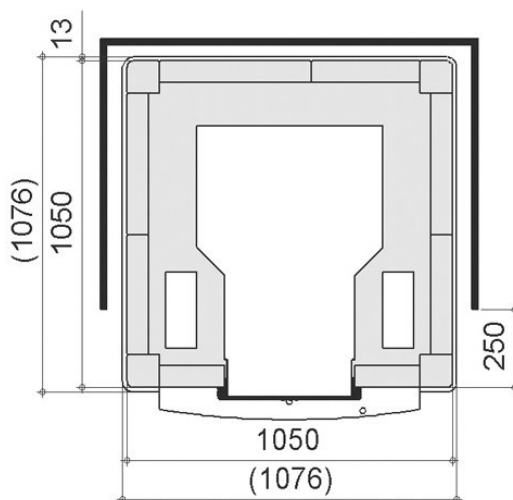

### Soojusteave

Soojusenergia: 82-92 kWh  
Nimiküttevõimsus / aeg: 2,3 / 7,3  
kW/h Kütteaeg (h:min): 3:00  
Maksimaalne küttepuude kogus /  
kütiskord: 25 kg  
Küttepuu pikkus: 50 cm

### Mõõtmed

Kõrgus: 1715 mm  
Laius: 1050 mm  
Sügavus: 1050 mm  
Küttekolde kaal: 3950 kg  
Põhja kaal: 215 kg