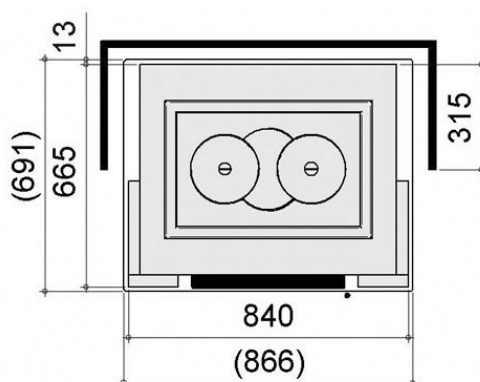

### Soojusteave

Soojusenergia: 38-43 kWh  
Kütteaeg (h:min): 2:00  
Maksimaalne küttepuude kogus /  
kütiskord: 12 kg  
Küttepuu pikkus leivaahju korral: 25  
cm

### Mõõtmed

Kõrgus: 945 mm  
Laius: 840 mm  
Sügavus: 665 mm  
Küttekolde kaal: 1070 kg  
Põhja kaal: 115 kg