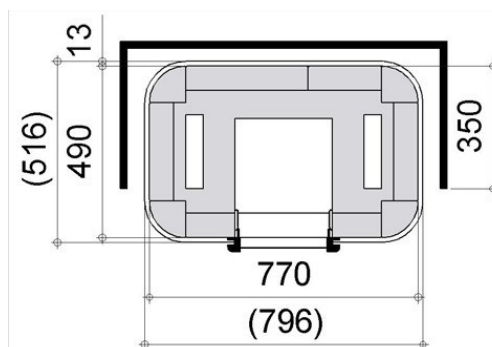

### Mõõtmed

Kõrgus: 1225 mm

Laius: 770 mm

Sügavus: 492 mm

Küttekolde kaal: 1000 kg

Põhja kaal: 180 kg

Hind sisaldab paigaldust

### Soojusteave

Soojusenergia: 33-37 kWh

Nimiküttevõimsus / aeg: 1,6 / 6,8  
kW/h

Soojuseraldusaeg (h), protsenti  
maksimumvõimsusest :

100% 4,5 h

50% 15,8 h

25% 24,9 h

Kasutegur: 82%