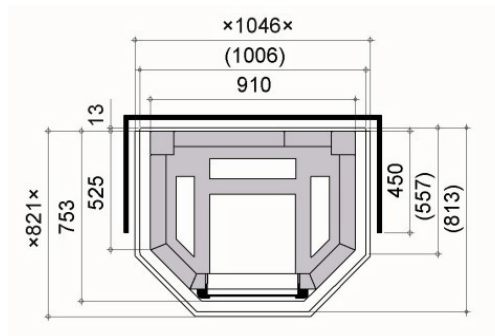

Vilma Solo 1

Hind sisaldab paigaldust

Mõõtmed

Kõrgus: 1715 mm
Laius: 910 mm
Sügavus: 753 mm
Küttekolde kaal: 2080 kg
Põhja kaal: 145 kg
Sobib kokku Aurumi
graanuliseadmega: Jaa

Soojusteave

Soojusenergia: 70-78 kWh
Nimiküttevõimsus / aeg: 2,5 / 6,9
kW/h
Soojuseraldusaeg (h), protsenti
maksimumvõimsusest :
100% 5,1 h
50% 21,5 h
25% 36,1 h
Kasutegur: 85%
Kütteaeg (h:min): 2:30
Maksimaalne küttepuude kogus /
kütiskord: 20 kg
Küttepuu pikkus: 33 cm