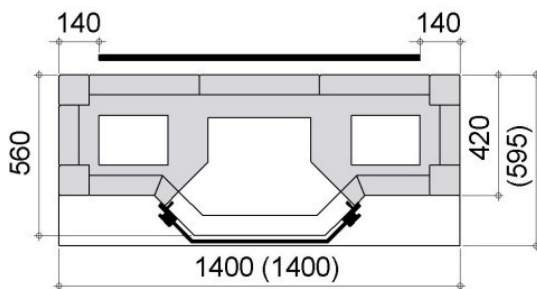

Viveca 1

Hind sisaldab paigaldust

Soojusteave

Soojusenergia: 50-57 kWh
Nimiküttevõimsus / aeg: 2,5 / 8,5 kW/h
Soojuseraldusaeg (h), protsenti maksimumvõimsusest :
100% 4,7 h
50% 17,4 h
25% 27,1 h
Kasutegur: 82%
Kütteaeg (h:min): 2:30
Maksimaalne küttepuude kogus / kütiskord: 15 kg
Küttepuu pikkus: 33 cm

Mõõtmed

Kõrgus: 1295 mm
Laius: 1400 mm
Sügavus: 560 mm
Küttekolde kaal: 1820 kg Sobib kokku
Aurumi graanuliseadmega: Jaa

Kütteklass